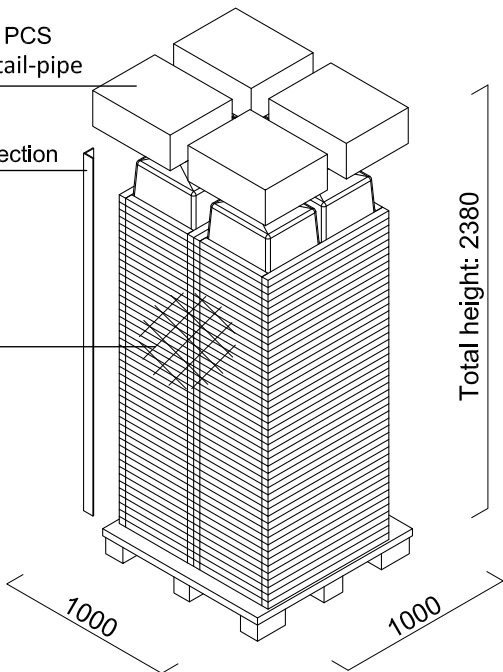

5 x éviers empilés avec jupe en carton renforcé

Bordure en polystyrène et sac en plastique pour chaque évier

**Un emballage de 5 paquets est requis pour bénéficier d'une remise sur volume*

Palette Empilée ZOMODO

Accessories Box:

- (500*500*300) x 4 PCS
- Waste kit, clips & tail-pipe

Pallet corner protection

Wrapping film

Total height: 2380

1000

1000

QTY per pallet: 2 x 40(per stack) = 80 sinks