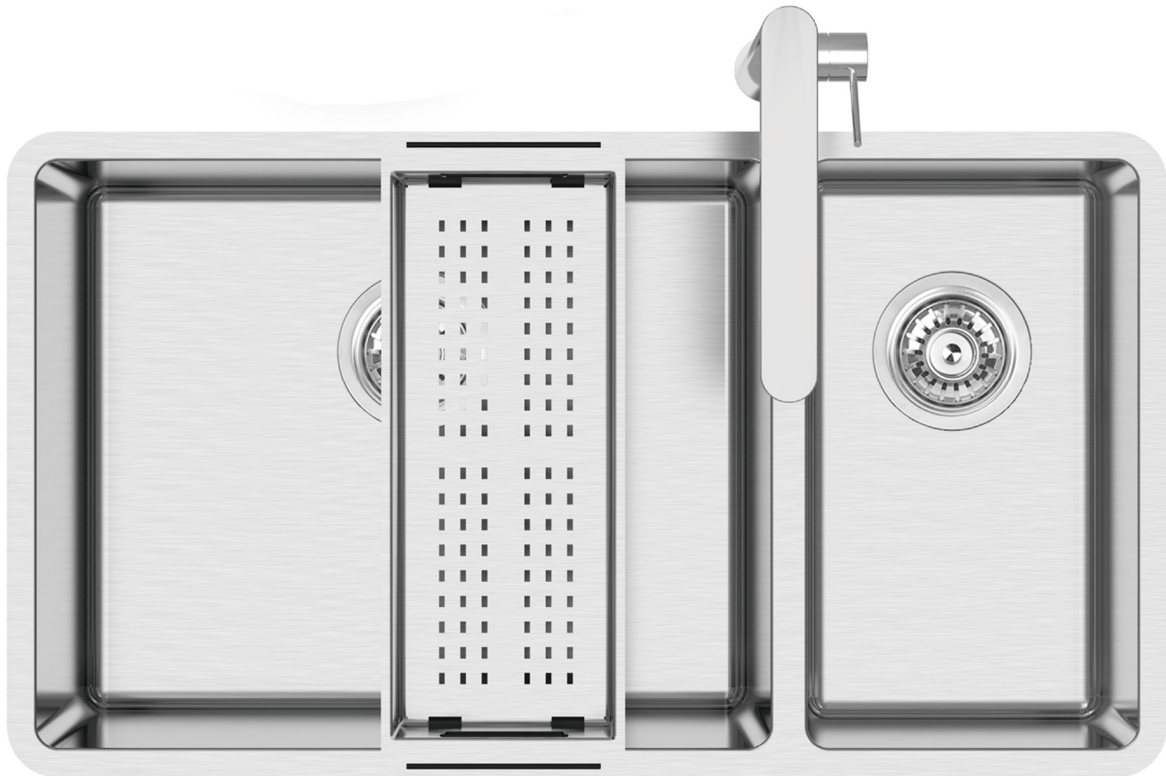

ZO
MO
DO

ÉVIERS DE
PROJET

Programme de rabais sur le volume
Paquets de 5 et palettes d'évier empilées

2023

COLLECTION LUCIA

Acier inoxydable de haute qualité de calibre 18, SUS304 (18/10)

Finition Microbrush

Rayons de 15 mm pour un volume optimal et un nettoyage facile

Tampons insonorisants 3M

Comprend: kits de drainage complet et tube d'extension de drain de 15cm, clips d'installation et ensemble d'entretien de l'évier

Approuvé CSA avec garantie limitée à vie

Modèles Sur Comptoir

LUC130T-4/5/NP
21" x 20" x 8"
Simple
Min Cab – 24"
5-Pack

LUC200T-4/5/NP
30" x 20" x 8"
50/50 Double
Min Cab – 33"
5-Pack

LUC75U-4/5/NP
14" x 14" x 6"
Bar Simple
Min Cab – 18"
5-Pack

Bol extra profond de 12 po

Fini teinté brossé

Comprend: kit de vidange complet et tube d'extension de drain de 15
cm, clips d'installation et ensemble d'entretien de l'évier

Approuvé cUPC et garantie limitée à vie